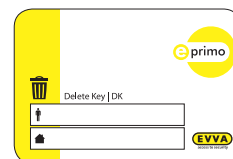

Přiřazení mazací karty k uživatelskému médium

2

Programovací karta

Kopírovací karta

Již nahrané uživatelské médium z bodu 1

Mazací karta

Programovací karta

Smazání uživatele